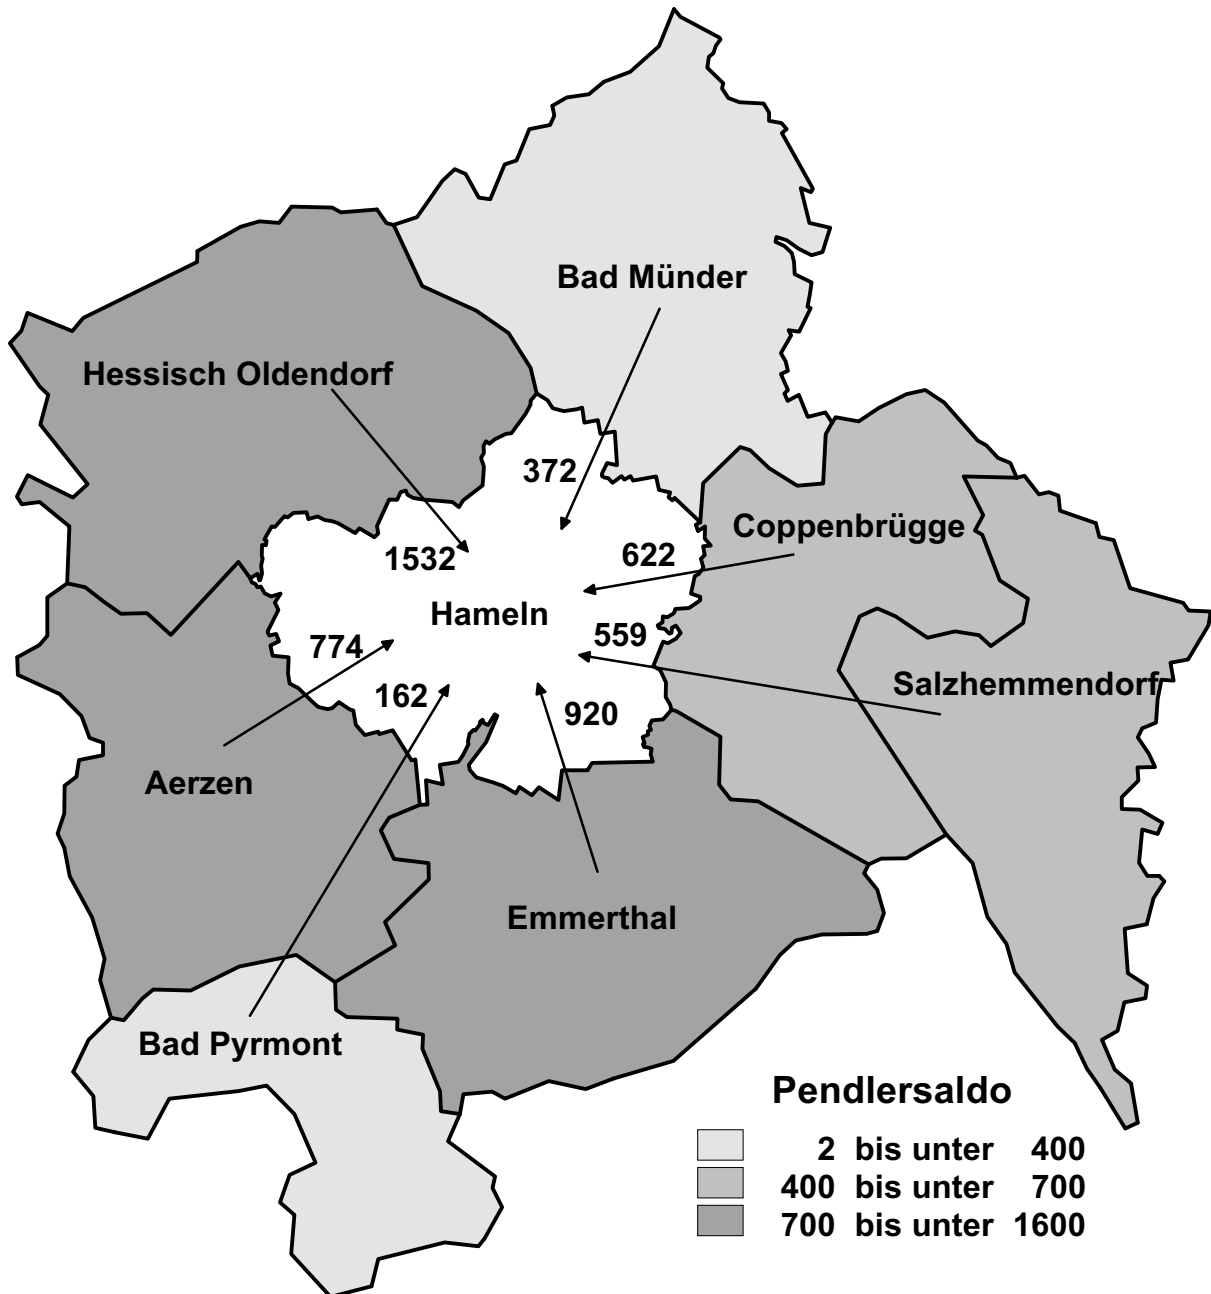

Pendlersaldo der Stadt Hameln mit den Gemeinden im Landkreis Hameln-Pyrmont

Quelle: Nds. Landesamt für Statistik
Stand: 30.06.2006

Stadt Hameln gesamt 4.941

Einpendler nach Hameln minus Auspendler aus Hameln mit den Gemeinden im Landkreis

Vergleiche Tabelle "Pendlerbilanz der Stadt Hameln mit den Gemeinden im Landkreis Hameln-Pyrmont"